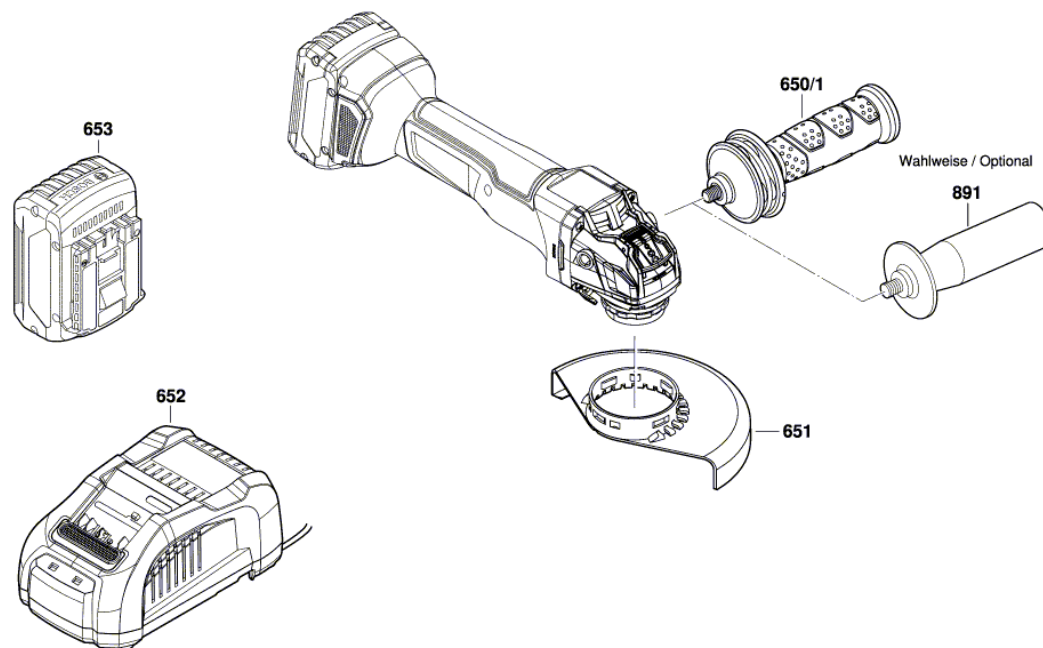

Prikaz - tip - E

3 601 GB0 700
Stand } 19-03-21
Issue } **Fig. /Abb. 2**

Änderungen vorbehalten
Modifications reserved
Modifications réservées
Salvo modificaciones