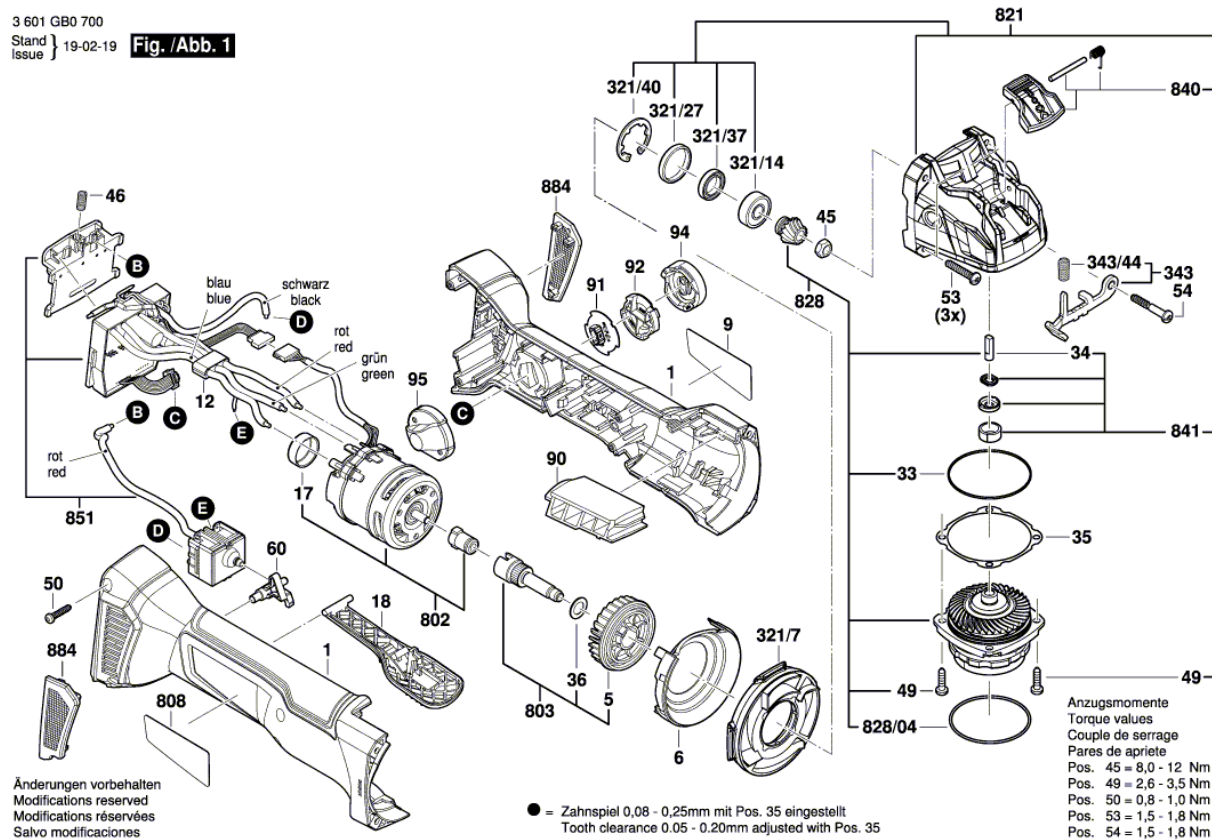

Prikaz - tip - E

3 601 GB0 700
Stand } 19-02-19
Issue } **Fig. /Abb. 1**